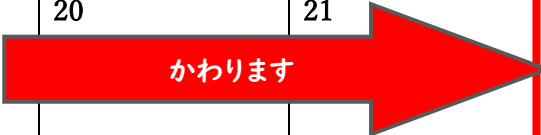

2021^{ねん}年は オリンピックがあるので 祝日が かわります!

日 (にちようび)	月 (げつようび)	火 (かようび)	水 (すいようび)	木 (もくようび)	金 (きんようび)	土 (どようび)
🍉2021 ねん 7 がつ July🍉				1	2	3
4 (センター休み)	5	6	7	8	9	10
11 (センター休み)	12	13	14	15	16	17
18 (センター休み)	19 うみ び 海の日	20	21	22 <u>うみ び 海の日</u> Public Holiday (センター休み)	23 <u>スポーツの び スポーツの日</u> Public Holiday (センター休み)	24
25 (センター休み)	26	27	28	29	30	31
🌻2021 ねん 8 がつ August🌻						
1 (センター休み)	2	3	4	5	6	7
8 <u>やま び 山の日</u> Public Holiday (センター休み)	9 <u>ふりかえきゅうじつ 振替休日</u> (センター休み)	10	11 やま る 山の日	12	13	14